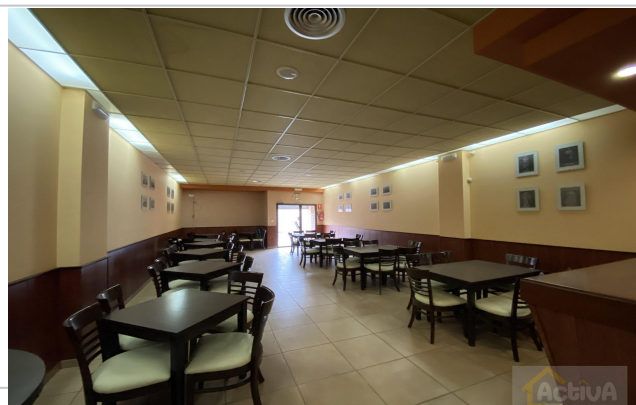

Población: Mérida
Provincia: Badajoz
Cod. postal: 06800
Zona: ESTE