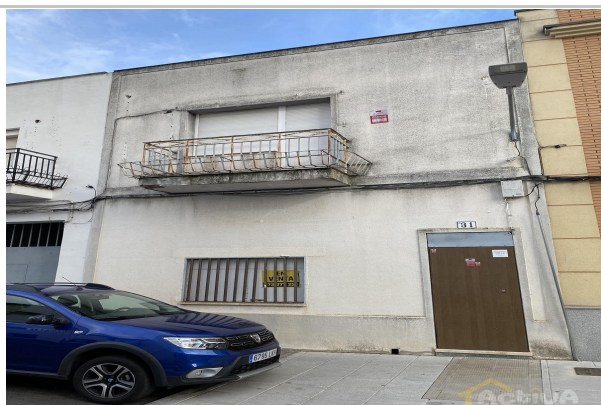

**Inmo-Activa**

C/ Muza, 25 Local  
Mérida

Teléfono: 924191407  
e-mail: info@inmo-activa.es

Referencia: **101-VCVILLANUEVASERENA**  
Tipo inmueble: Casa  
Operación: Venta  
Precio: **65.000 €**  
Estado: Para reformar

Población: Villanueva de la Serena  
Provincia: Badajoz  
Cod. postal: 06700  
Zona: VILLANUEVA DE LA SERENA

**M<sup>2</sup> construidos:** 252      **Dormitorios:** 3      **Baños:** 1

### Descripción:

Vivienda ubicada en la localidad de Villanueva de la Serena, Badajoz.

Casa de 252 m<sup>2</sup> que se distribuye perfectamente en salón, cocina, tres habitaciones y un baño.

Municipio que dispone de todos los servicios básicos a su alcance, con oferta comercial (superficies de grandes dimensiones y tiendas de barrio necesarias) y educativa, variedad de servicios de restauración y zonas verdes valoradas en las que poder realizar actividades al aire libre.