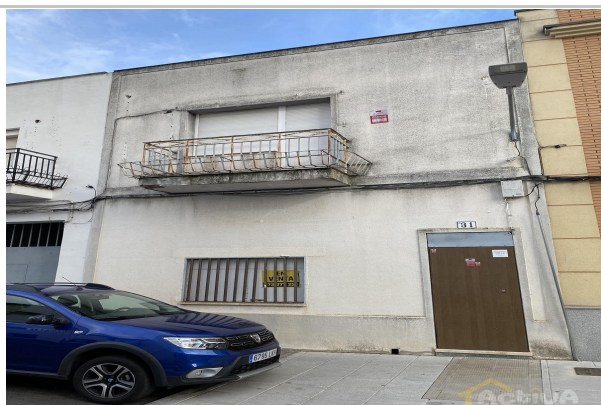

Inmo-Activa

C/ Muza, 25 Local
Mérida

Teléfono: 924191407
e-mail: info@inmo-activa.es

Referencia: **101-VCVILLANUEVASERENA**
Tipo inmueble: Casa
Operación: Venta
Precio: **65.000 €**
Estado: Para reformar

Población: Villanueva de la Serena
Provincia: Badajoz
Cod. postal: 06700
Zona: VILLANUEVA DE LA SERENA

M² construidos: 252 **Dormitorios:** 3 **Baños:** 1

Descripción:

Vivienda ubicada en la localidad de Villanueva de la Serena, Badajoz.

Casa de 252 m² que se distribuye perfectamente en salón, cocina, tres habitaciones y un baño.

Municipio que dispone de todos los servicios básicos a su alcance, con oferta comercial (superficies de grandes dimensiones y tiendas de barrio necesarias) y educativa, variedad de servicios de restauración y zonas verdes valoradas en las que poder realizar actividades al aire libre.